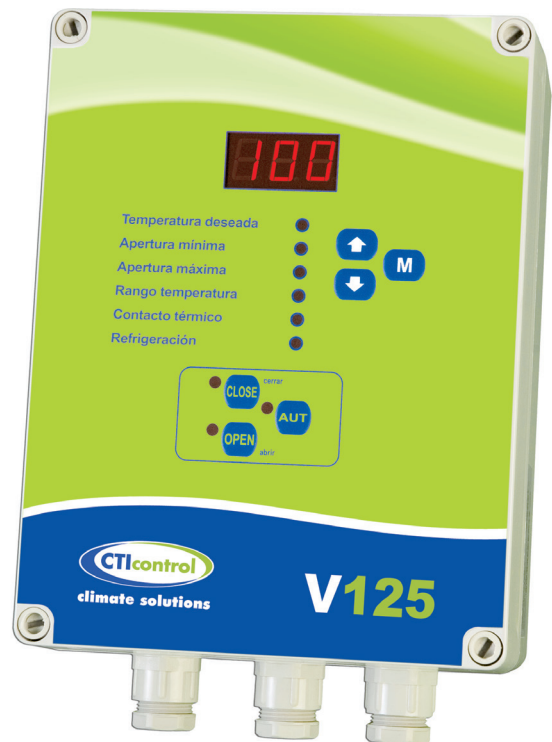

V125

Климатический контроллер с прямым управлением приточными клапанами (однофазный или трёхфазный двигатель)

ДЕТАЛИ

- Позволяет управлять вентиляцией, обогревом, охлаждением, приточными клапанами и сигнализацией.
- Показывает положение окна.
- Прямое управление приточными клапанами.
- Таймер вспомогательного контакта.
- Устройство может управлять вспомогательным контактом и сигнализацией.
- Максимальная мощность: 2,2 кВт однофазных двигателей / 4 кВт трёхфазных двигателей.
- Прямое управление однофазным/трёхфазным мотор-редуктором.

ТЕХНИЧЕСКИЕ ХАРАКТЕРИСТИКИ

Артикул	V125
Входы	1 Датчик температуры
Выходы	2 Реле 1 Однофазный/трёхфазный мотор-редукторный выход
Кормление	230 V / 400 V
Размеры	168x247x106 mm
Защита IP	IP66
Стандарты	89/392/CEE – 73/336/CEE – 73/23/CEE